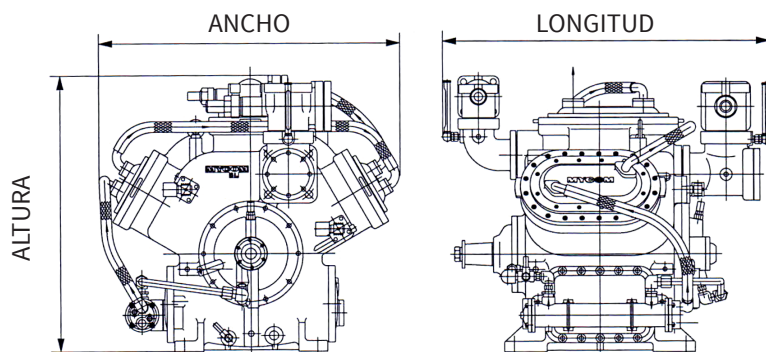

CONTROL DE CAPACIDAD

Debido a su diseño el compresor serie L puede controlar su capacidad desde 0% al 100%.

ESPECIFICACIONES ESTÁNDAR

DESCRIPCIÓN		UNIDADES	4L	6L	8L
Refrigerante		-	HFC, HCFC, NH3		
Tipo		-	Reciprocante Tipo Abierto		
Diámetro de Cilindro		mm	115		
Carrera		mm	90		
Número de cilindros		PZA	4	6	8
Velocidad de rotación		min ⁻¹	970 a 1750		
Desplazamiento Volumétrico	970 min ⁻¹	m ³ /h	217.5	326.3	435
	1170 min ⁻¹	m ³ /h	262.4	393.5	524.7
	1450 min ⁻¹	m ³ /h	325.2	487.7	650.3
	1750 min ⁻¹	m ³ /h	392.4	588.6	784.9
Método de transmisión			Acoplamiento directo o transmisión por bandas		
Polea			4 bandas, ranura Tipo C	6 bandas, ranura Tipo C	8 bandas, ranura Tipo C
			P.C.D. 380		
Control de Capacidad	Rango	%	100, 50, 0	100, 66, 33	100, 75, 50, 25
	Método		Presión hidráulica controlada con válvula solenoide		
	Fuente de Alimentación	V	100V, 110V / 200V, 220V		
Válvula de Seguridad			Tipo Externo		
Aceite para Lubricación	Selección		Viscosidad: ISO - VG 46 ó más		
	Presión de Aceite	MPa	Presión de Succión + 0.2 a 0.25 (0.4 max)		
	Cantidad para su llenado	L	24	24	25
Tamaño de la válvula de paso	Succión		80A	100A	100A
	Descarga		65A	80A	100A

DIMENSIONES EXTERIORES (MM)

TIPO DE UNIDAD	PESO (kg)	ANCHO	LONGITUD	ALTURA
(Suelto sin polea) 4L	560	900	875	875
6L	710	1010	1100	905
8L	780	1070	1160	955

SUCURSALES MAYEKAWA

MIDDLE AMERICA

MAYEKAWA CENTRO AMERICA