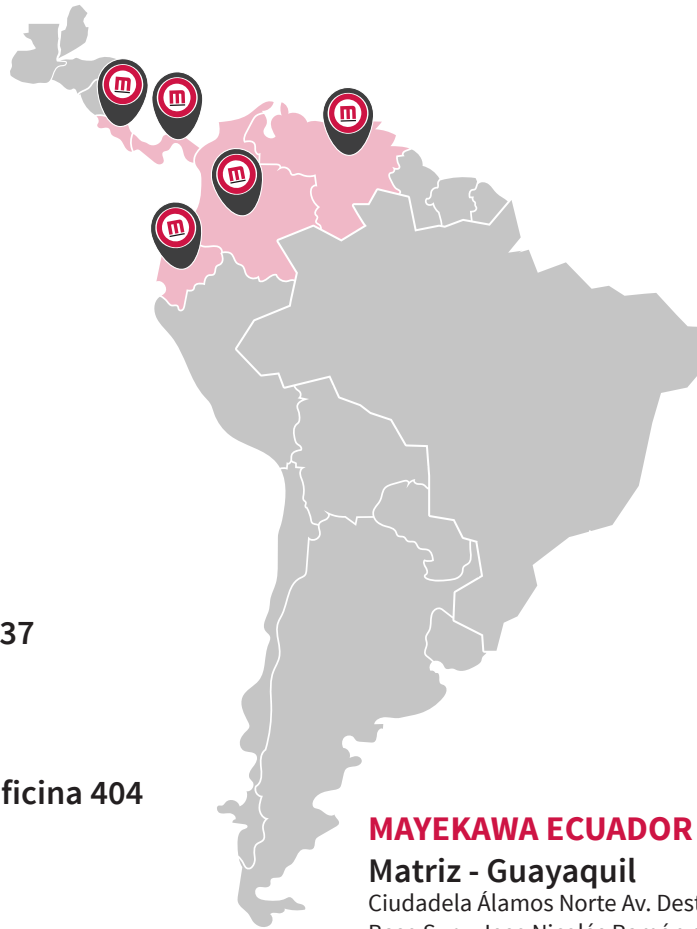

San Francisco Locales 5 Y 6.

Zona Industrial II. Maracaibo Estado Zulia.

Teléfonos: (+58-261)-7360652 / (+58-261)-4181760

Email: ventas@mycomve.com

MAYEKAWA ECUADOR

Matriz - Guayaquil

Ciudadela Álamos Norte Av. Destacamento

Colombia - Costa Rica - Venezuela - Ecuador - Panamá - Guatemala - Honduras

Nicaragua - El Salvador - Belice