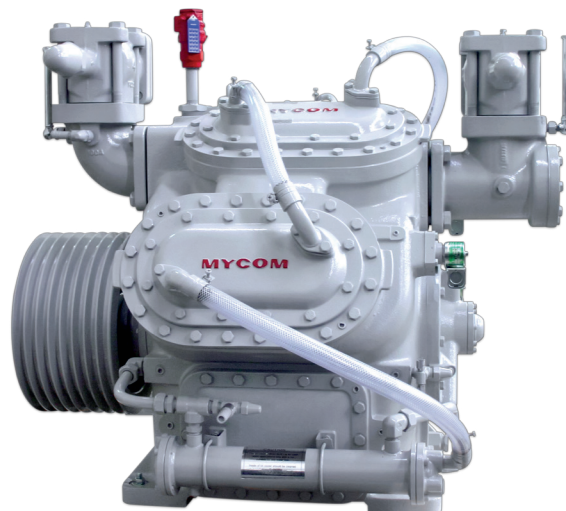

Compacto y ligero

Compresor Reciprocante

Serie L

MAYEKAWA
MYCOM

www.mayekawamma.com

COMPRESOR RECIPROCANTE SERIE L

Los compresores reciprocantes Serie L cubren la gama de la Serie WBHE, es más compacto y ligero.

El compresor serie L se puede acoplar directamente en un motor y girar a 1750 r.p.m como máximo. Esta serie es adecuada para utilizar refrigerantes HFC, HCFC, NH3.

Su diseño incorpora la mejor tecnología de MAYEKAWA, ya que utiliza una bomba de aceite de manera automática.

Su diseño incluye ductos construidos en el interior del cuerpo del monoblock, lo que elimina la tubería exterior y con ello facilita el mantenimiento.

MODELOS

4 L, 6 L, 8 L

APLICACIONES

Debido a su alto rendimiento es adecuado para una amplia gama de aplicaciones, de acuerdo con las necesidades de su empresa.